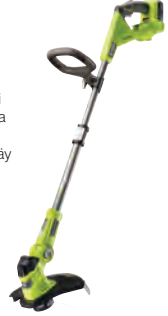

Virtalähde	18V
Mukana tulevien akkujen määrä	1
Akun kapasiteetti (Ah)	2.0
Latausaika (min)	60
Leikkuukapasiteetti (cm)	25/30
Siima (mm)	1.6
Siimansyöttöjärjestelmä	Automaattinen
Paino akun kanssa (kg)	3.2
Paino (ilman akkua) (kg)	2.8
Tuotenumero	5133003710
EAN-koodi	4892210160072

OHT1850H 18V Hybridipensasleikkuri, 50 cm terä

- Innovatiivinen 18V hybridivirtalähde tarjoaa joko akkutyökalun käyttömukavuuden tai rajattoman käyntiajan aina tarpeen mukaan
- Laadukas leikkuutulostulos 50 cm:n timanttihioitujen terien ansiosta
- 22 mm:n teränvälin ja sahaustoiminnon ansiosta pystyy katkomaan paksuminkin oksat