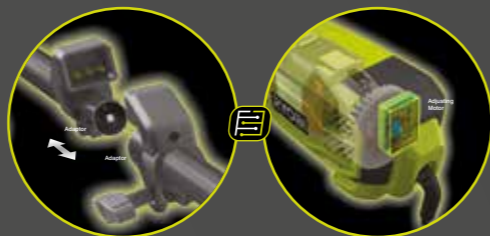

SMART TOOL

LASCIA CHE LA TUA MACCHINA
PENSI DA SOLA.

La scheda elettronica integrata attiva e regola la potenza erogata dal motore. Performance perfette per ogni attacco.

EXPAND-IT™
ATTACHMENTS

Expand-it

RXAHT01

Tagliasiepi orientabile

- Lama orientabile a 90° per un taglio pratico in ogni posizione
- Lunghezza lama: 44cm
- Capacità di taglio: 28mm
- Peso: 2 kg

Codice prodotto 5132002796

Codice EAN 4892210140265

Prezzo di listino **99,90 €**

RXPR01

Potatore

- Lunghezza barra: 25cm
- Velocità catena: 30m/s
- Punte metalliche per un taglio più facile e sicuro
- Barra inclinata a 15° per un taglio più sicuro e confortevole
- Lubrificazione automatica della catena e serbatoio olio separato
- Peso: 2.5kg

Codice prodotto 5132002797

Codice EAN 4892210140142

Prezzo di listino **109,90 €**

RXEX01

Prolunga

- Prolunga ideale insieme agli accessori potatore e tagliasiepi
- Lunghezza: 62cm
- Peso: 0.7kg

Codice prodotto 5132002793

Codice EAN 4892210140272

Prezzo di listino **24,90 €**

RXB01

Soffiatore

- Velocità di spinta dell'aria: 240 km/h Volume d'aria: 8.3m³/min
- Tecnologia Leaf Guard™
- Peso: 1.4kg

Codice prodotto 5132002794

Codice EAN 4892210140159

Prezzo di listino **49,90 €**

RXBC01

Decespugliatore

- Diametro lama 20cm
- Lama Tri-Arc™
- Peso: 2.1kg

Codice prodotto 5132002795

Codice EAN 4892210140258

Prezzo di listino **326**