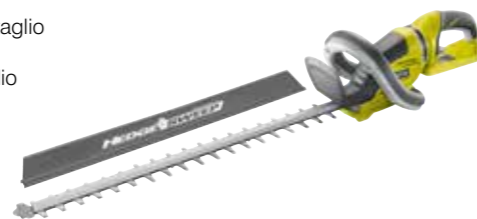

RHT36B61R

Tagliasiepi 36V, Lama 60cm

- Il motore 36V consente il taglio anche dei rami più duri
- Lama diamantata taglio laser 60cm offre risultati di taglio netti
- Spazio tra i denti delle lame di 26 mm per tagliare anche rami di diametro elevato
- Impugnatura posteriore rotante a cinque posizioni per un taglio confortevole ad ogni angolazione
- HedgeSweep™ che consente la rimozione dei detriti di taglio

Potenza	36V
N.ro batterie in dotazione	0
Caricabatteria incluso?	No
Capacità di taglio max (mm)	26
Lunghezza lama (cm)	60
Velocità lama (giri/min)	1600
Tipo lama	Taglio laser, affilata al diamante
Peso con il pacco batteria (kg)	3.7
Codice prodotto	5133004318
Codice EAN	4892210172808

Inclusi (RHT36B61R)
HedgeSweep™, coprilama

Prezzo di listino **129,90 €**

Disponibile anche

x1	Tagliasiepi 36V, Lama 60cm (1x 1.5Ah)		RHT36C61R15S	259,90 €
	Prodotto: RHT36C61R15S	Codice: 5133004319		

RCS36B35HI

Elettrosega BRUSHLESS 36V

- La più potente elettrosega della categoria
- Freno catena automatico: blocco istantaneo in caso di contatto con il paramani
- Ottimizzazione della velocità della catena per la massima potenza e limitare gli stalli del motore durante i tagli pesanti
- Montaggio posteriore della batteria per un migliore equilibrio e distribuzione del peso
- Sistema antivibrazioni
- Tendicatena manuale senza chiavi
- Lubrificazione barra e catena automatica
- Fino a 200 tagli in un ceppo di 10cm con batteria 5.0Ah