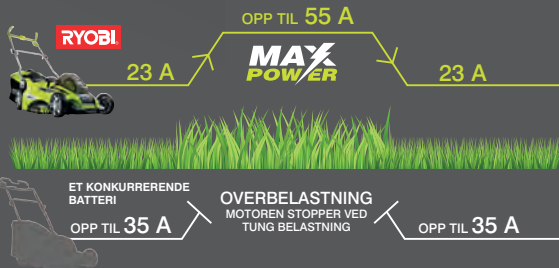

Lithium+ 36V

Batteriet som

MAX POWER

Batteriteknologi som gir deg ekstra kraft når du trenger det

IntelliCell™ batteriteknologi

Administrerer kraften for å levere optimal ytelse og driftstid for alle 36V verktøy og applikasjoner.