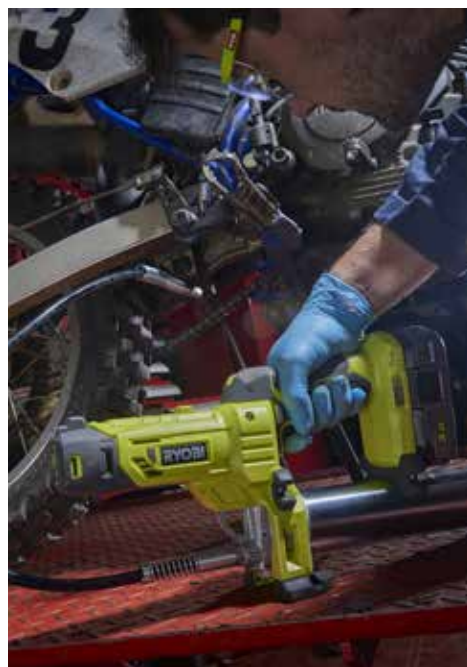

R18MI-0 18V Multikompressor

NYHET

- Dobbelfunksjon (pumpe/utpumpe) som gir høyt trykk for dekk og høyt volum for luftmadrasser
- Enkel å bruke med automatisk slukking ved forvalgt trykk. Digitalt display for nøyaktig pumping
- Tilkobl slangen til en annen port for utpumping - ideell for nedpakking av luftmadrasser og andre oppblåsbare gjenstander

Antall medfølgende batterier	0
Maks. trykk (bar / PSI)	10.34 | 150
Høytrykkslange [mm]	610
Volumslange [mm]	300
Vekt med batteri (kg)	1.8
Vekt uten batteri [kg]	1.3
Artikkelnummer	5133004714
EAN kode	4892210184474

R18VI-0 18V Luftpumpe

- Perfekt til fylling av oppblåsbare produkter som luftmadrasser, badedyr, ballonger e.l. Den vil blåse opp en dobbel luftmadrass på bare 50 sekunder.
- Blåser 210 liter/min. og opptil 0,034 bar/0,5 PSI
- Kan også brukes som en støvblåser, for å kjapt fjerne støv fra arbeidsstedet hvor du holder på med et miniprojekt

Antall medfølgende batterier	0
Maks. trykk (bar / PSI)	0.034 | 0.5
Luftstrøm (l/min)	210
Vekt med batteri (kg)	0.7
Vekt uten batteri [kg]	0.3
Artikkelnummer	5133003880
EAN kode	4892210162441

R18PI-0 18V Minikompressor

- Perfekt til pumping av bildekk, sykkeldekk og sportsballer. Pumper et bildekk opptil 32 psi på bare 2 minutter!
- Rask pumping på opptil 10.3 Bar/150 PSI på 16 l/min
- Med en lettavleslig trykkmåler som gir full kontroll

Antall medfølgende batterier	0
Høytrykkslange [mm]	508
Maks. trykk (bar / PSI)	10.34 | 150
Luftstrøm (l/min)	16
Vekt med batteri (kg)	1.1
Vekt uten batteri [kg]	0.7
Artikkelnummer	5133003931
EAN kode	4892210164674

R18TP-0 18V Vannpumpe

- Batteridrevet vannpumping ideell for en rekke ulike vannoverføringsoppgaver, som å fjerne vann fra oversvømte områder, tette vasker og badekar
- Rask vannstrømning på 1500 liter per time, i stand til å tømme et fullt badekar på bare under 3 minutter
- Kraftig motor som pumper vann opptil 14m høyt

Antall medfølgende batterier	0
Maks. sugekapasitet [m]	2.5
Maks. løftehøyde [m]	14
Gjennomstrømming (l/t)	1500
IPX vurdering	4
Vekt med batteri (kg)	1.8
Vekt uten batteri [kg]	1.4
Artikkelnummer	5133003934
EAN kode	4892210163004