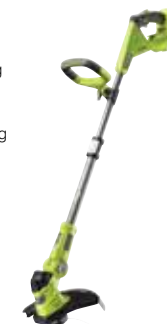

RLT1831H20F 18V Hybrid Gressstrimmer, 25/30 cm

- Innovativ 18V Hybridteknologi tillater bruk med enten batteri eller strøm for maksimal fleksibilitet
- Justerbar klippebredde mellom 25 og 30 cm
- EasyEdge™ funksjon for enkelt bytte mellom gressstrimming og kantklipping

Antall medfølgende batterier	1
Batterikapasitet (Ah)	2.0
Klippebredde (cm)	25/30
Tråddiameter (mm)	1.6
Trådfremføring	Auto-feed
Vekt med batteri (kg)	3.2
Vekt [uten batteri] [kg]	2.8
Artikkelnummer	5133003710
EAN kode	4892210160072

OHT1850H 18V Hybrid Hekksaks, 50 cm

- Innovativ 18V hybridløsning gjør det mulig med både batteridrevet bruk eller elektrisk med ubegrenset driftstid, som passer alle hekkeklippbehov
- Utmerket klippekvalitet med 50 cm diamantslipt sverd
- Kan klippe store grener med 22 mm tannavstand og sagfunksjon