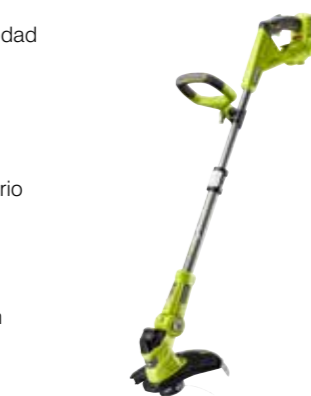

Accesorios compatibles

	Nombre: RAC432
	Código de producto: 5132002806

**RLT1831H25F**

Cortabordes híbrido de 18V, ancho de corte de 25-30 cm (1 x 2,5Ah)

- Tecnología innovadora de motor híbrido de 18V proporciona la comodidad de utilización de cortabordes sin cable o con enchufe para tiempo de trabajo ilimitado
- Ancho de corte ajustable de 25-30cm para cortar hierba y malezas
- EasyEdge™ para un cambio rápido entre los modos de cortabordes y bordeadora sin soltar la máquina
- Mango telescópico y empuñadura ajustable a cualquier altura de usuario
- Cabezal pivotante de 3 posiciones para un corte versátil
- Batería Lithium+ de 18V con tecnología de monitorización y equilibrio individual de las celdas para maximizar la autonomía, durabilidad y seguridad
- Batería Lithium+ One+ de 18V compatible con todas herramientas sin cable de bricolaje y jardín