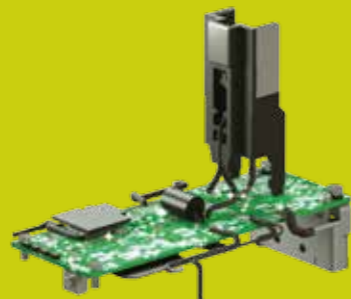

# La batería que piensa por si misma

Fuel Gauge

La manera más simple de controlar la duración de su batería y gestionar la carga de trabajo

Electrónica de protección

El sistema electrónico desconecta la herramienta si hay demasiada tensión en la batería o si la batería se calienta en exceso, protegiendo de daños tanto a la herramienta como a la batería