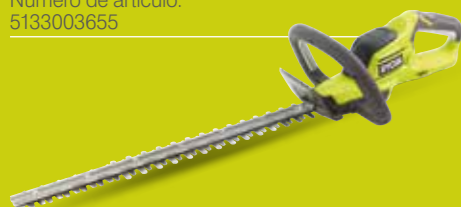

Cortasetos de 18V

Número de artículo:
5133003655